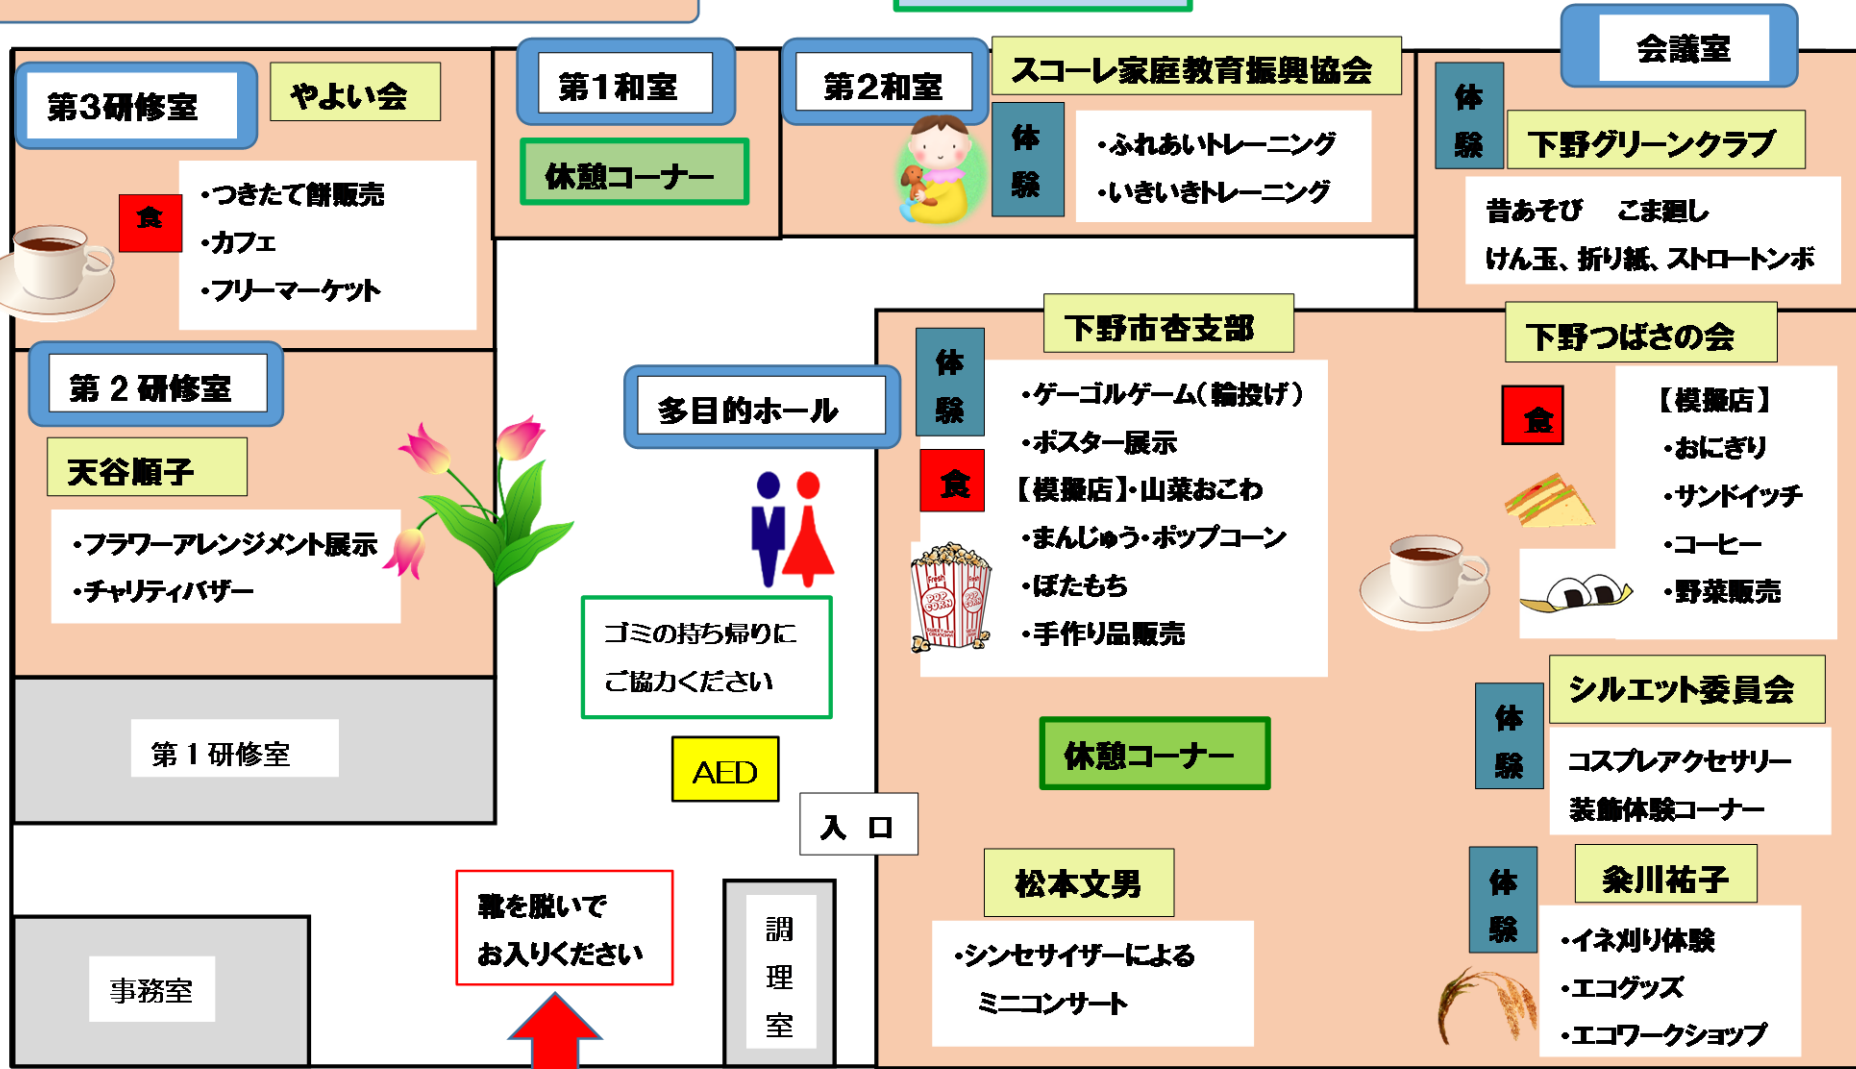

会場案内図

市民活動団体と登録ボランティアによる手づくりイベント

グリーンタウンコミュニティセンター

敷地内は禁煙です

コミュニティセンター入口

生涯学習情報センター

お客様駐車場

2階 研修室

情報センター入口

本部

入口

1階 展示スペース